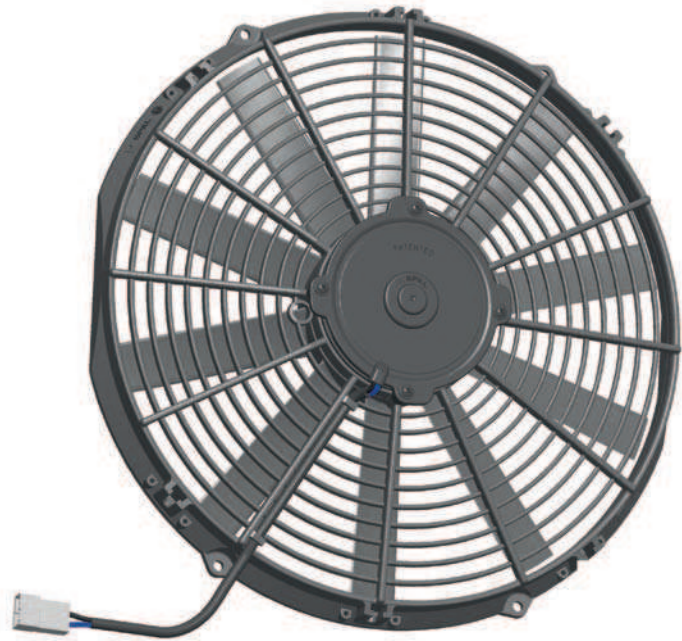

Type - Tipo

VA08-AP70/LL-23MA	Pag.26
VA08-AP70/LL-23MS	Pag.26
VA08-AP71/LL-53A	Pag.27
VA08-AP71/LL-53S	Pag.27
VA08-AP70/LL-23A	Pag.28
VA08-AP70/LL-23S	Pag.28
VA08-AP51/C-23A	Pag.29
VA08-AP51/C-23S	Pag.29
VA08-AP10/C-23A	Pag.30
VA08-AP10/C-23S	Pag.30

VA 08

Ø 350 mm
Ø 14"

SUCTION / ASPIRANTE