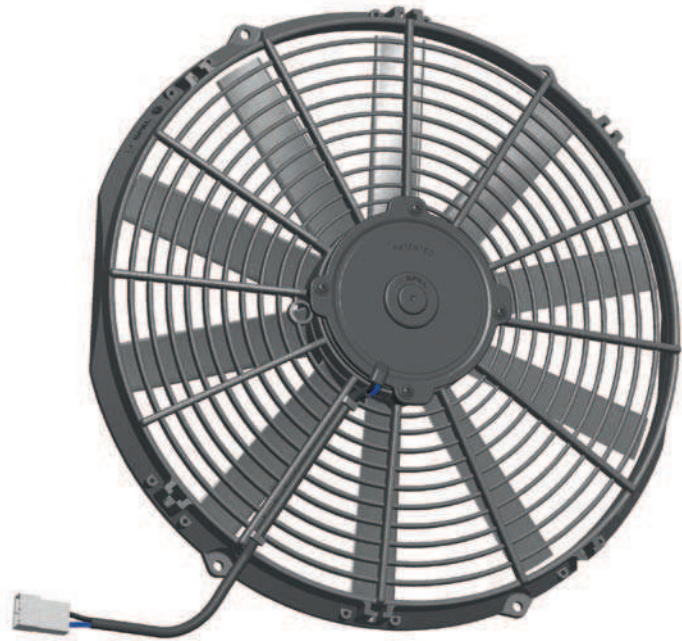

Type - Tipo

VA08-BP70/LL-23MA	Pag.146
VA08-BP70/LL-23MS	Pag.146
VA08-BP71/LL-53A	Pag.147
VA08-BP71/LL-53S	Pag.147
VA08-BP70/LL-23A	Pag.148
VA08-BP70/LL-23S	Pag.148
VA08-BP51/C-23A	Pag.149
VA08-BP51/C-23S	Pag.149
VA08-BP10/C-23A	Pag.150
VA08-BP10/C-23S	Pag.150

VA 08

Ø 350 mm  
Ø 14"

SUCTION / ASPIRANTE