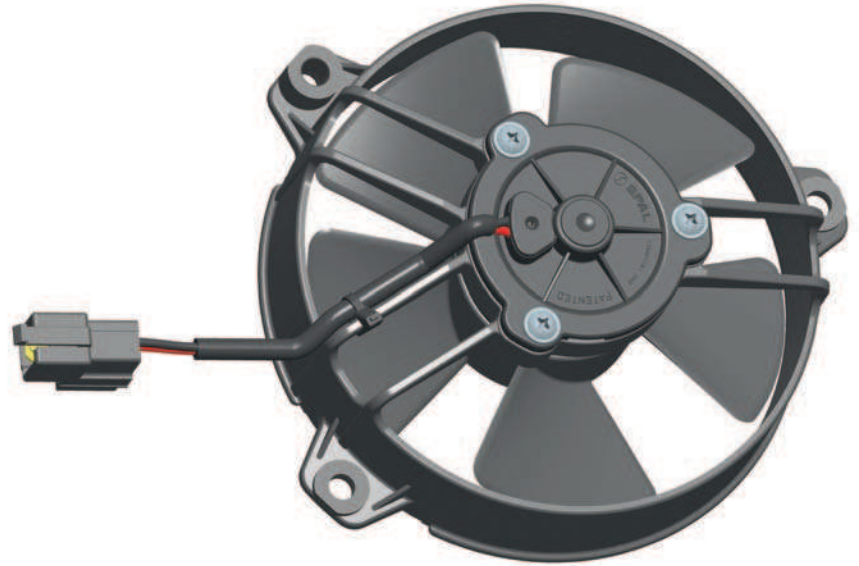

Type - Tipo

VA31-A101-46A	Pag.118
VA31-A101-46S	Pag.118
VA31-A100-46A	Pag.119
VA31-A100-46S	Pag.119
VA31-A102-46A	Pag.120
VA31-A102-46S	Pag.120
VA37-A101-46A	Pag.121
VA37-A101-46S	Pag.121
VA37-A100-46A	Pag.122
VA37-A100-46S	Pag.122
VA36-A101-46A	Pag.123
VA36-A101-46S	Pag.123
VA36-A100-46A	Pag.124
VA36-A100-46S	Pag.124
VA85-A101-96A	Pag.125

VA 31

Ø 130 mm
Ø 5.2"

SUCTION / ASPIRANTE